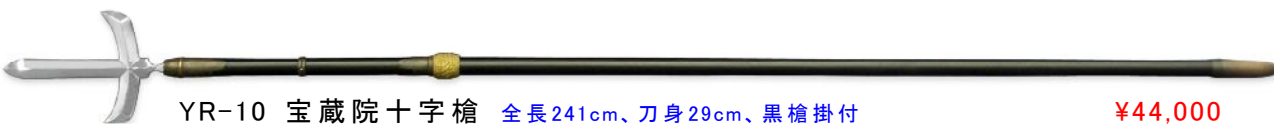

尾形刀剣 槍・薙刀シリーズ (刀身は全て亜鉛合金製です)

YR-1 槍 全長:190cm、刀身:30cm、黒槍掛付 ¥26,500

三本継ぎ

YR-9 高田又兵衛十字槍 全長241cm、刀身29cm、黒槍掛付 ¥38,000

YR-10 宝蔵院十字槍 全長241cm、刀身29cm、黒槍掛付 ¥44,000

三本継ぎ

NG-1 薙刀 全長:190cm、刀身:47cm、黒薙刀掛付 ¥23,000

三本継ぎ

YNK-B 槍・薙刀掛 黒塗 2個セット ¥4,000

YNK-G 槍・薙刀掛 黒金塗 2個セット ¥5,100

長押、壁面のどちらにも取り付けられます