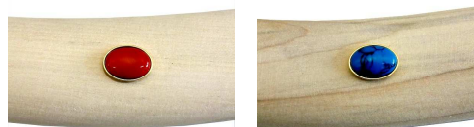

尾形刀剣 特殊日本刀シリーズ

AN-1 アイヌ刀 籐巻鞘
全長50cm、刀身28.5cm 亜鉛合金製、刀袋付
¥11,500

AN-2 アイヌ刀 白鞘
全長50cm、刀身28.5cm 亜鉛合金製、刀袋付
¥12,500

AN-21 アイヌ刀 白鞘 トルコ石飾り
全長50cm、刀身28.5cm 亜鉛合金製、刀袋付
トルコ石は10x12ミリの楕円形です
¥16,500

AN-22 アイヌ刀 白鞘 赤サンゴ飾り
全長50cm、刀身28.5cm 亜鉛合金製、刀袋付
赤サンゴは10x12ミリの楕円形です
¥16,500

AN-3 アイヌ刀 黒呂鞘
全長50cm、刀身28.5cm 亜鉛合金製、刀袋付
¥12,500

AN-31 アイヌ刀 黒呂鞘 トルコ石飾り
全長50cm、刀身28.5cm 亜鉛合金製、刀袋付
トルコ石は10x12ミリの楕円形です
¥16,500

AN-32 アイヌ刀 黒呂鞘 赤サンゴ飾り
全長50cm、刀身28.5cm 亜鉛合金製、刀袋付
赤サンゴは10x12ミリの楕円形です
¥16,500

AN-4 アイヌ刀 古式鞘
全長50cm、刀身28.5cm 亜鉛合金製、刀袋付
¥12,500

AN-41 アイヌ刀 古式鞘 トルコ石飾り
全長50cm、刀身28.5cm 亜鉛合金製、刀袋付
トルコ石は10x12ミリの楕円形です
¥16,500

AN-42 アイヌ刀 古式鞘 赤サンゴ飾り
全長50cm、刀身28.5cm 亜鉛合金製、刀袋付
赤サンゴは10x12ミリの楕円形です
¥16,500

ZB-125 斬馬刀 4尺 全長:181cm 刀身:125cm アルミ製 刀袋付 ¥52,000

ZB-150 斬馬刀 5尺 全長:206cm 刀身:150cm アルミ製 刀袋付 ¥61,000