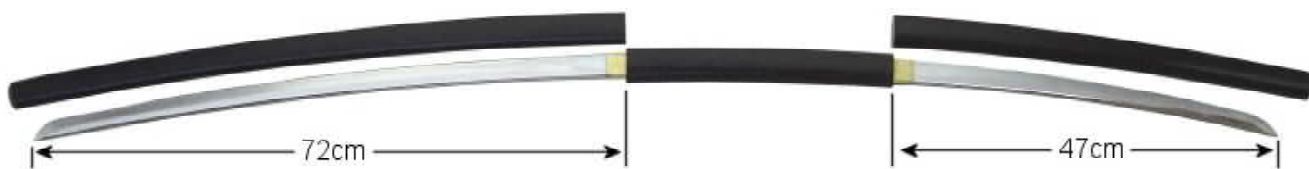

AN-41 アイヌ刀 古式鞘 トルコ石飾り
全長50cm、刀身28.5cm 亜鉛合金製、刀袋付
トルコ石は10x12ミリの楕円形です
¥16,500

AN-42 アイヌ刀 古式鞘 赤サンゴ飾り
全長50cm、刀身28.5cm 亜鉛合金製、刀袋付
赤サンゴは10x12ミリの楕円形です
¥16,500

ZB-125 斬馬刀 4尺 全長:181cm 刀身:125cm アルミ製 刀袋付 ¥52,000

ZB-150 斬馬刀 5尺 全長:206cm 刀身:150cm アルミ製 刀袋付 ¥61,000

YG-1 柳生兵庫助大太刀 全長230cm、刀身139cm アルミ刀身 刀袋付 ¥92,000

ZB2-1 小太刀二刀流 栗形付 全長170cm、刀身72x47cm 亜鉛合金製 刀袋付 ¥27,500

ZB2-2 小太刀二刀流 太刀型 全長170cm、刀身72x47cm 亜鉛合金製 刀袋付 ¥31,500

RT-1 両切天秤刀 石目 全長160cm、刀身72x47cm 亜鉛合金製 刀袋付 ¥25,300