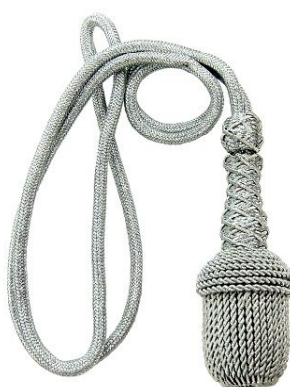

尾形刀剣 刀緒・剣緒

TO-L 軍刀 大刀用刀緒 L  
茶 1m ¥1,300

TO-S 軍刀 小刀用刀緒 S  
茶 0.8m ¥1,200

1623R

1623T

1623W

1623R 剣緒 イギリス軍  
茶レザー、全長50cm ¥5,900

1623T 剣緒 日本自衛隊・韓国軍  
青/白、全長45cm ¥5,300

1623W 剣緒 ドイツ軍  
シルバークレー、全長40cm ¥5,300