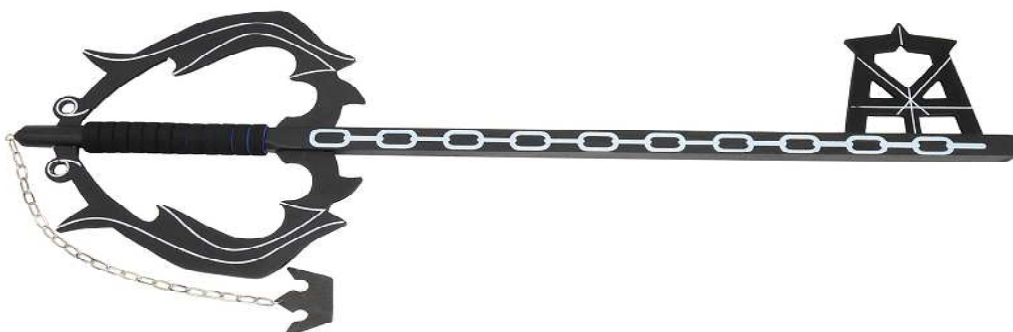

## 漫龍刀剣 コミック剣2 (刀身は全て木製です)

ZSW01 ㊦ 斬月剣TYPE木刀 全長97cm ¥1,600

ZSW08 ㊦ サスケタイプ 全長102cm ¥3,900

ZSW10 ㊦ ザンゲツTYPE 全長120cm ¥2,800

ZSW11 ㊦ ギンタマ洞爺湖 全長101cm ¥3,500

ZSW14 ㊦ ガンブレードM 全長81cm ¥3,300

ZSW15 ㊦ ガンブレードL 全長113cm ¥5,700

ZSW16 ㊦ パイレーツスオード16 全長66cm ¥1,500

ZSW17 ㊦ パイレーツスオード17 全長75cm ¥1,500

ZSW18 ㊦ パイレーツスオード18 全長75cm ¥2,100

ZSW21 ㊦ ザビマルTYPE 全長121cm ¥6,100

ZSW23 ㊦ ムゲンTYPE 全長101cm ¥3,900

## 漫龍刀剣 コミック剣2

(刀身は全て木製です)

B3238-A ㊦ ヒョウリンマルTYPE 全長99cm ¥4,000

B3242-A ㊦ ソデノシラユキTYPE 全長110cm ¥4,000

B3260-A ㊦ サイケツケンTYPE 全長99cm ¥4,000

B3561-A ㊦ シンソウTYPE 全長99cm ¥4,000

B3816-A ㊦ テングマルTYPE 全長99cm ¥4,000

B6261-A ㊦ ザンパクトウTYPE 全長99cm ¥4,000

B3251-A ㊦ ハッカクヒョウリンマルTYPE 全長99cm ¥4,000

B3602-A ㊦ ユバシリTYPE 全長99cm ¥4,000

B6667 ㊦ オウコクノココロTYPE 全長92cm ¥8,000

B049 ㊦ ウスザクラオニTYPE 全長99cm ¥4,000