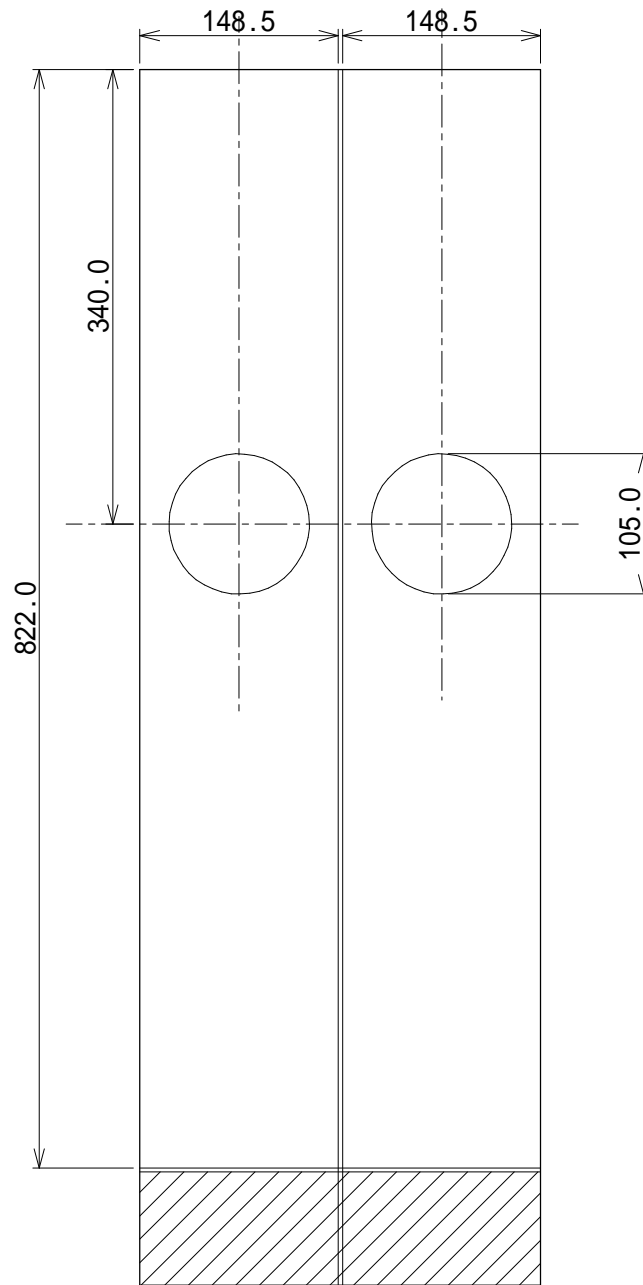

側板 (X2) 18tパイン集成材
300X900mm

バッフル 12tシナ合板
300X910mm

裏板 12tラワン合板
300X910mm