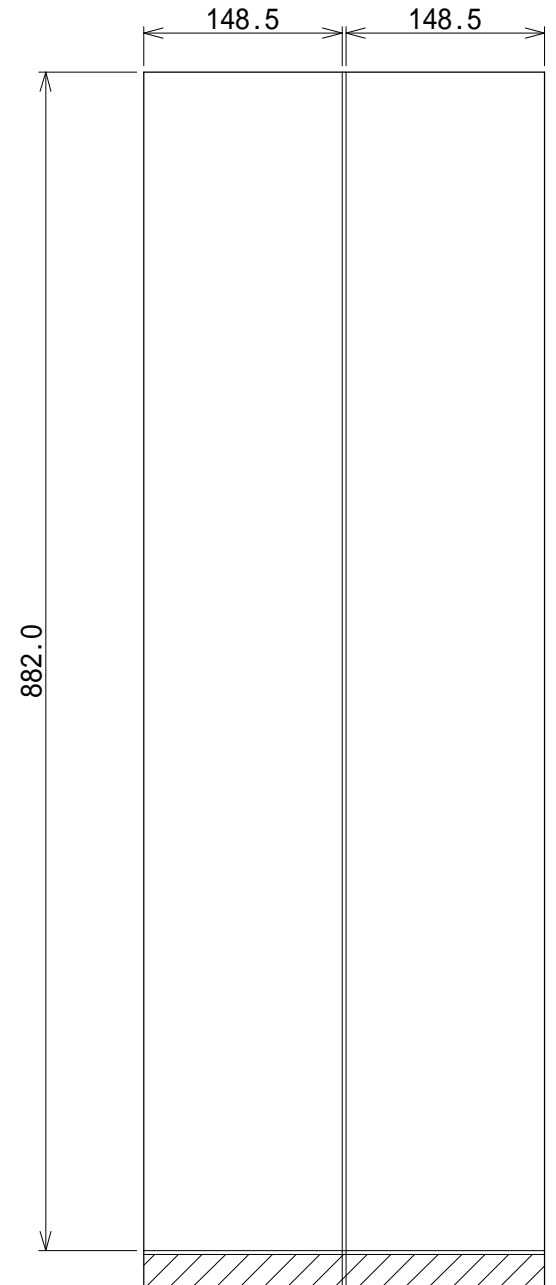

側板 (X2) 18tパイン集成材
300X900mm

バッフル 12tシナ合板
300X910mm

裏板 12tラワン合板
300X910mm